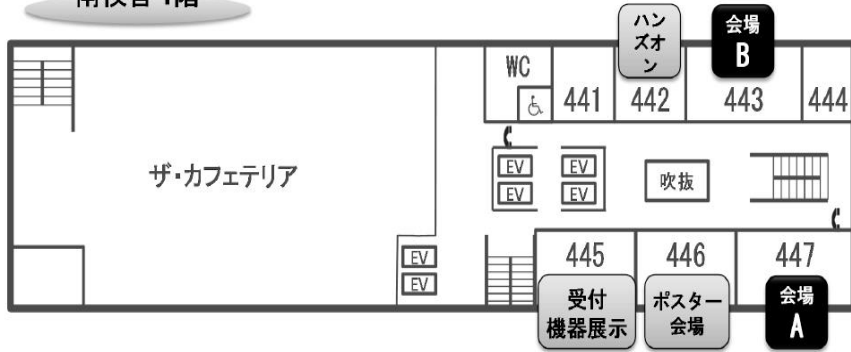

大会会場案内図

第24回研究発表大会 大会会場案内

三田キャンパス案内図

南校舎4階

南校舎5階

会場案内図